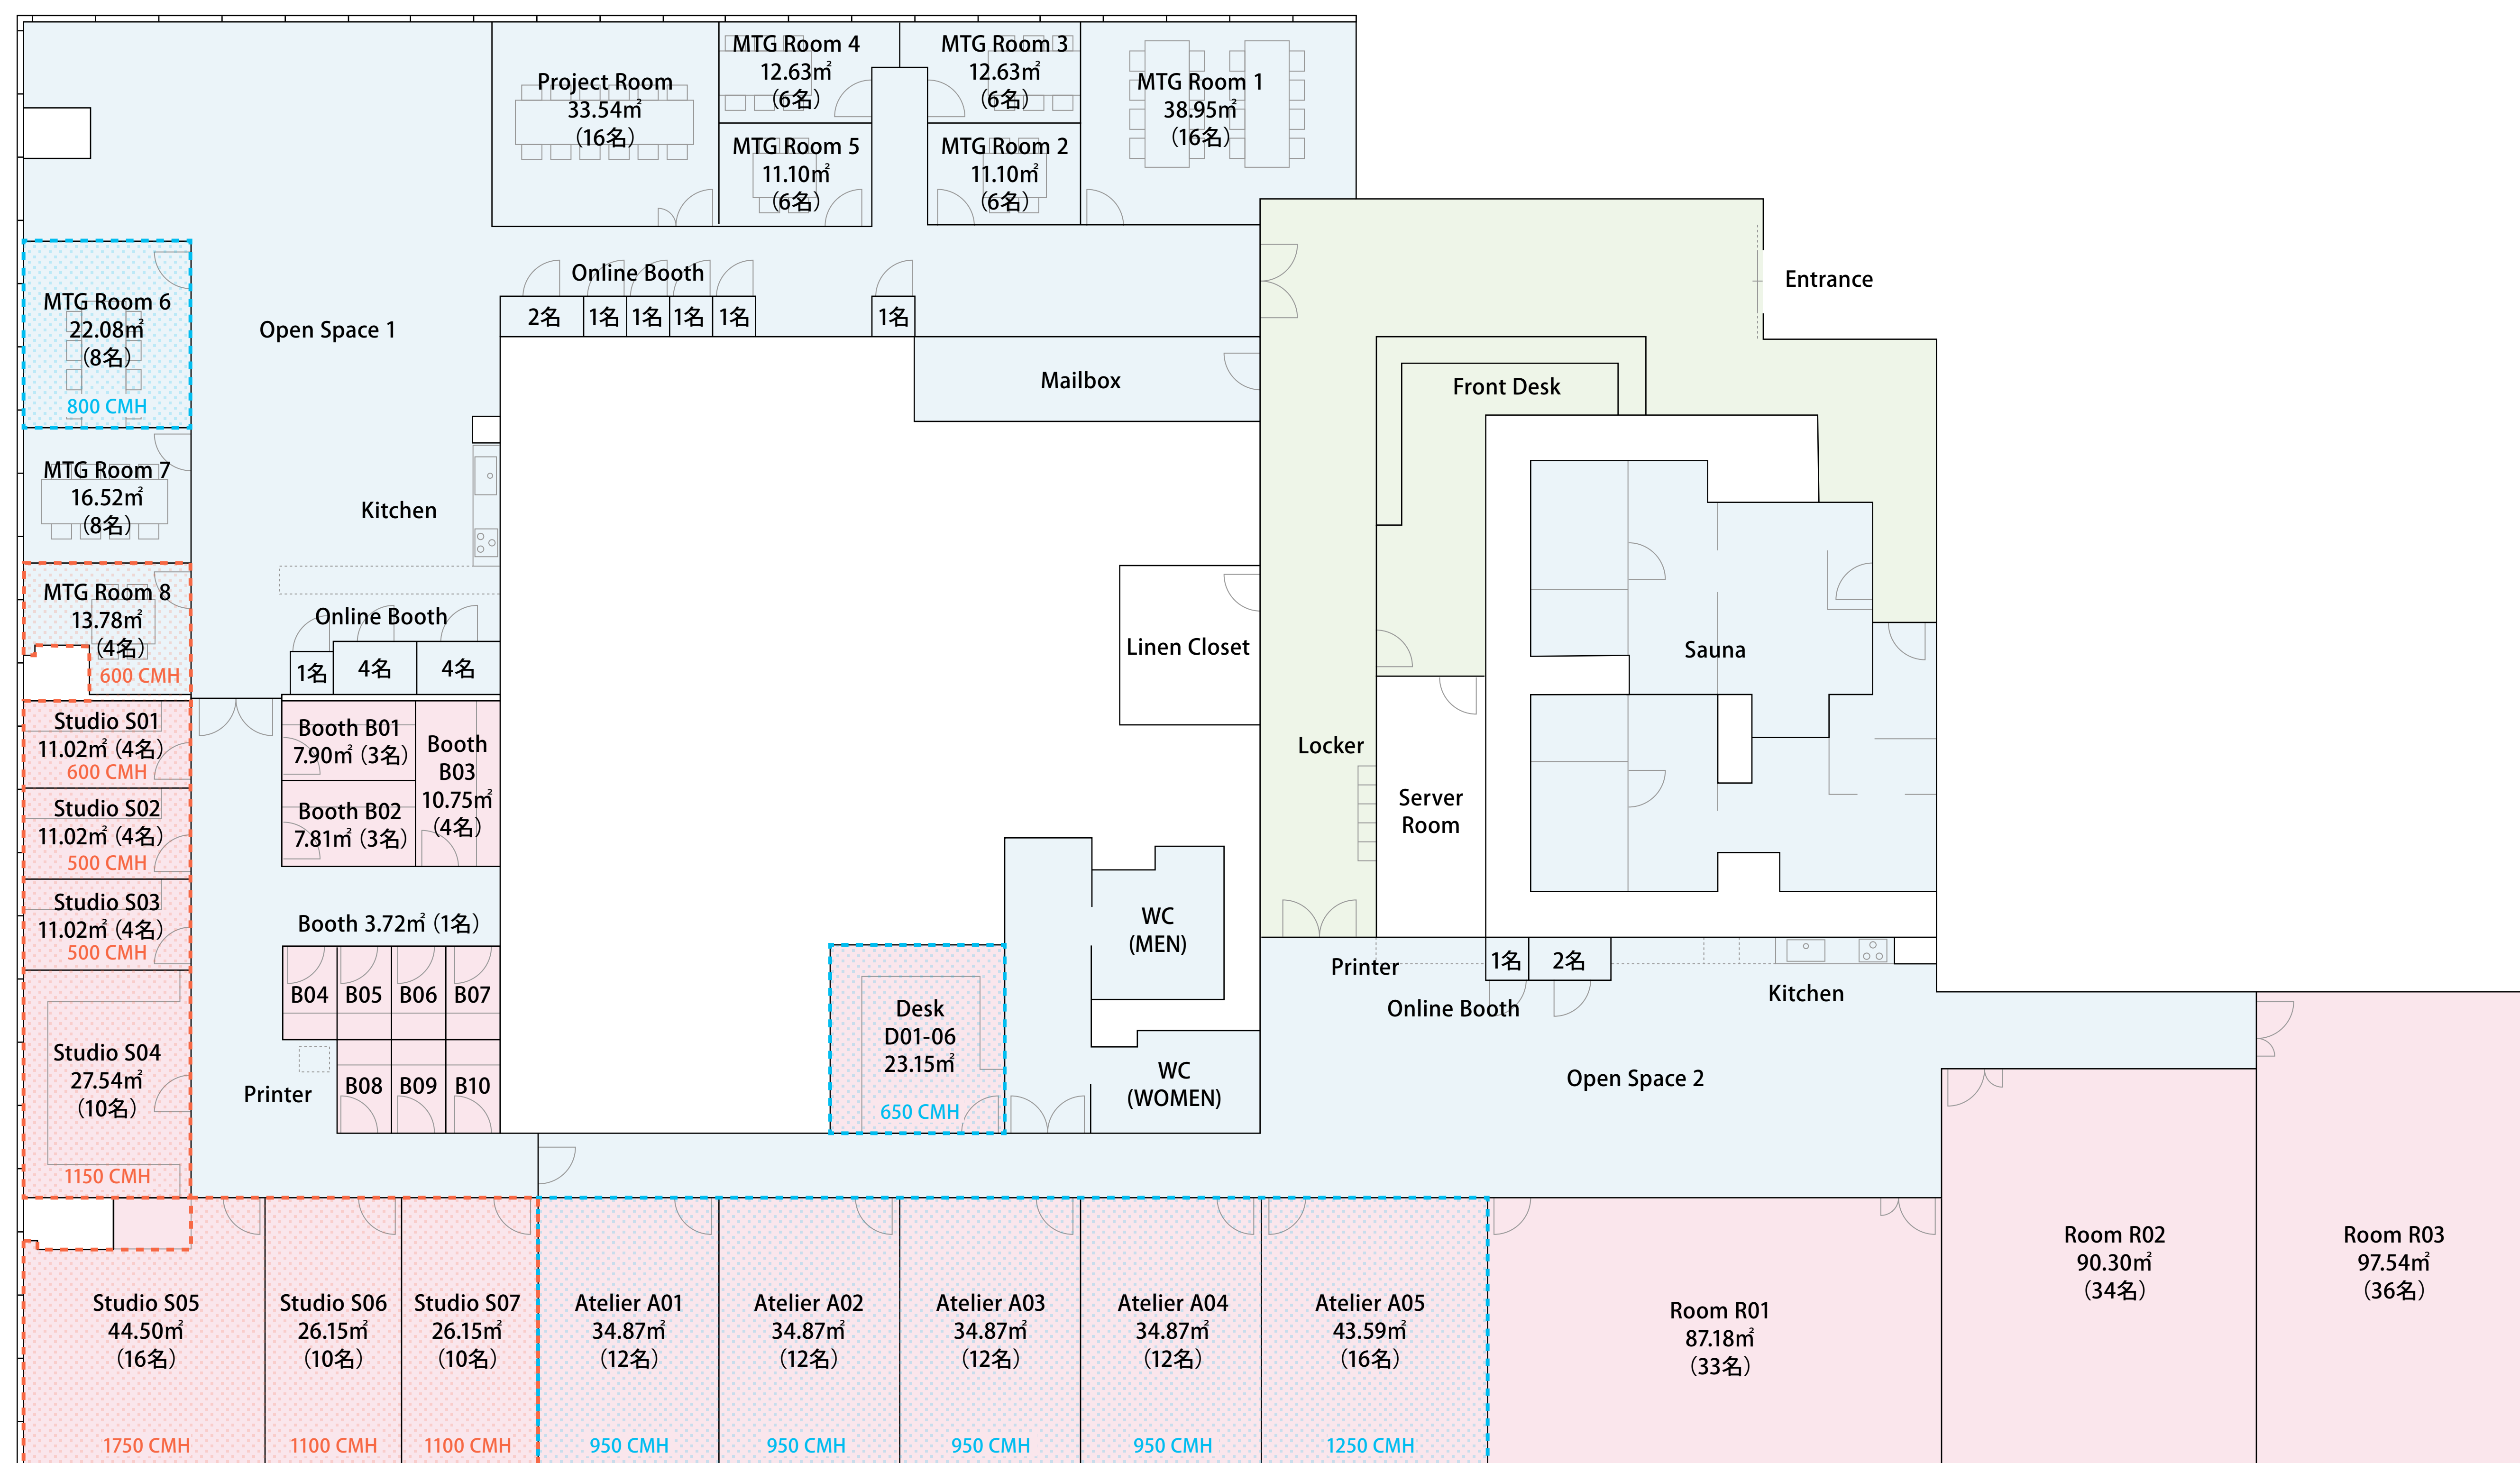

# Floor Map

※ 個室内の家具レイアウトはイメージです

- co-lab内専有エリア
- co-lab内共有エリア
- 一般外来者共用エリア
- 局所排気設備及び動力手元開閉器 (3Φ200V) 設置室
- 局所排気設備設置室
- ※ 手元開閉器容量は全て14kW (50AT)